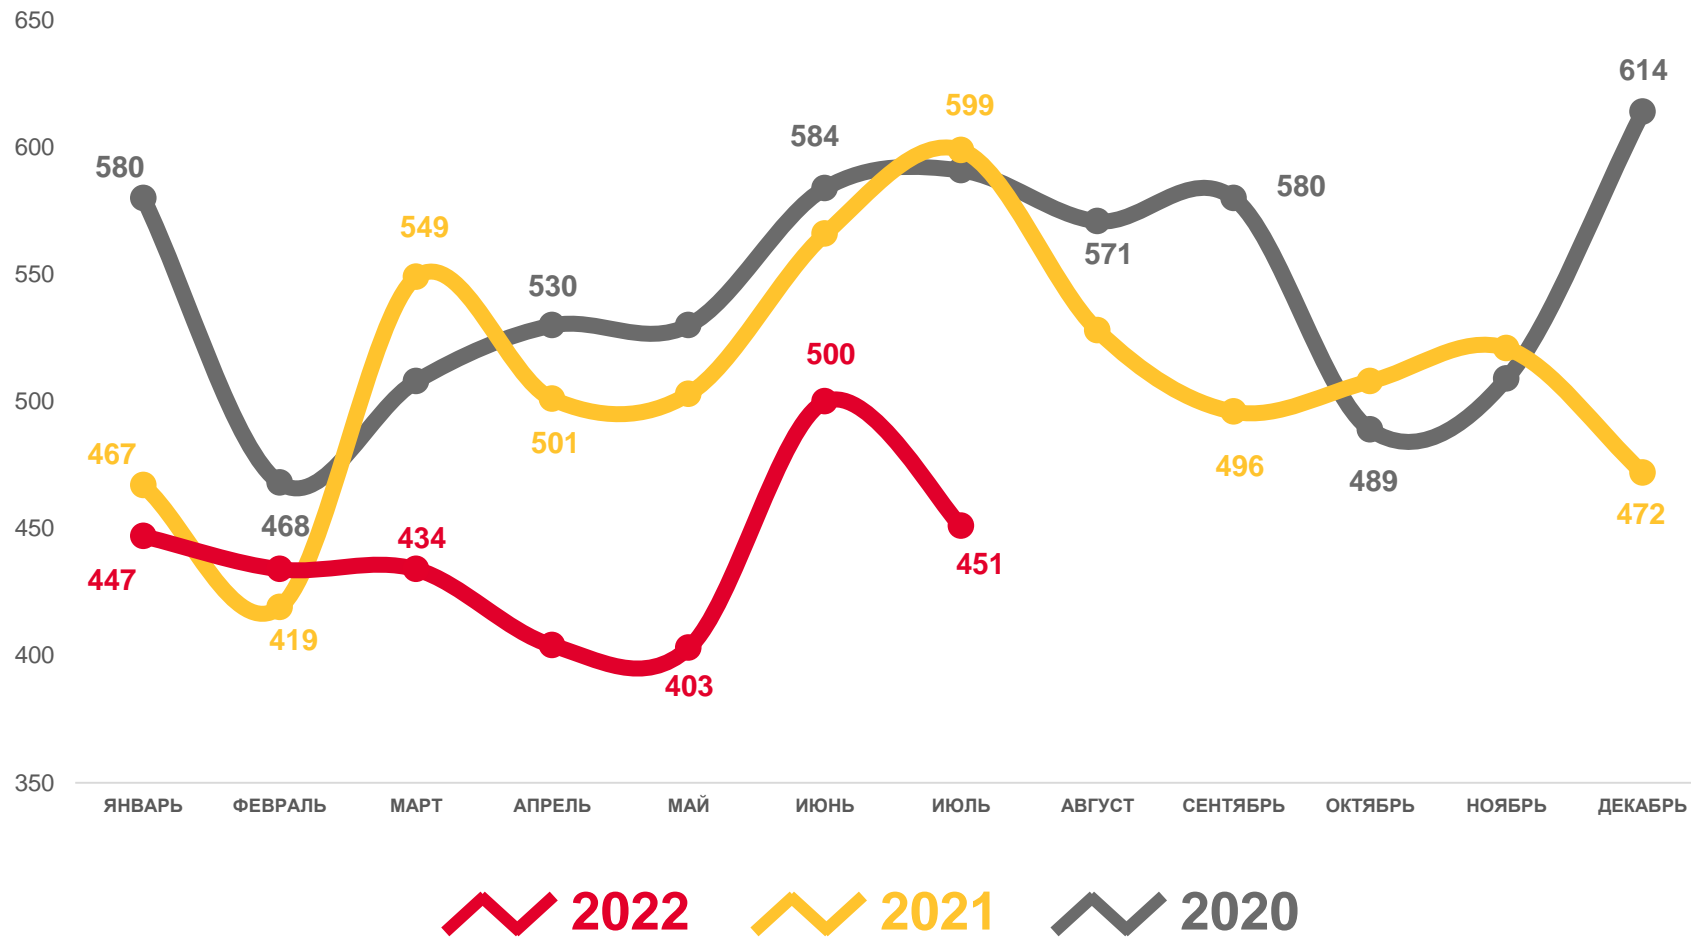

ЧИСЛО ЗАРЕГИСТРИРОВАННЫХ РОДИВШИХСЯ

ЧЕЛОВЕК

2022 ГОД

январь – июль 2022 года

ЧЕЛОВЕК

3 073

В РАСЧЁТЕ НА 1000 ЧЕЛ.

5,8

ИЗМЕНЕНИЕ, %

к январю – июлю 2021 года

-14,7