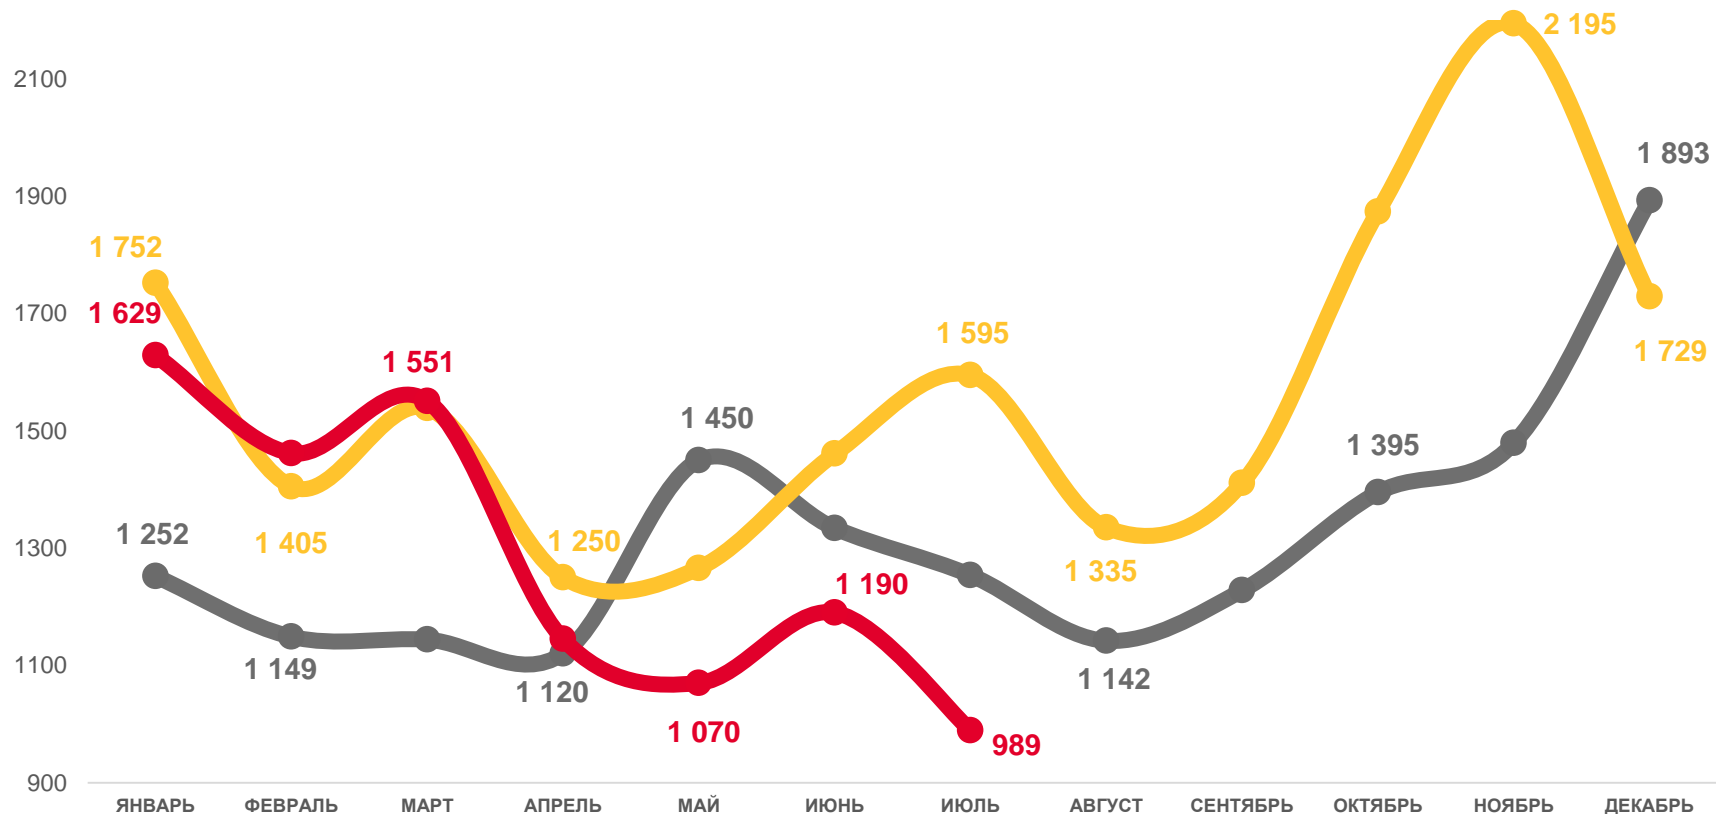

ЧИСЛО ЗАРЕГИСТРИРОВАННЫХ УМЕРШИХ

ЧЕЛОВЕК

2022 ГОД

январь – июль 2022 года

ЧЕЛОВЕК

9 036

В РАСЧЁТЕ НА 1000 ЧЕЛ.

17,2

ИЗМЕНЕНИЕ, %
к январю – июлю 2021 года

-10,9

↗ 2022
↗ 2021
↗ 2020