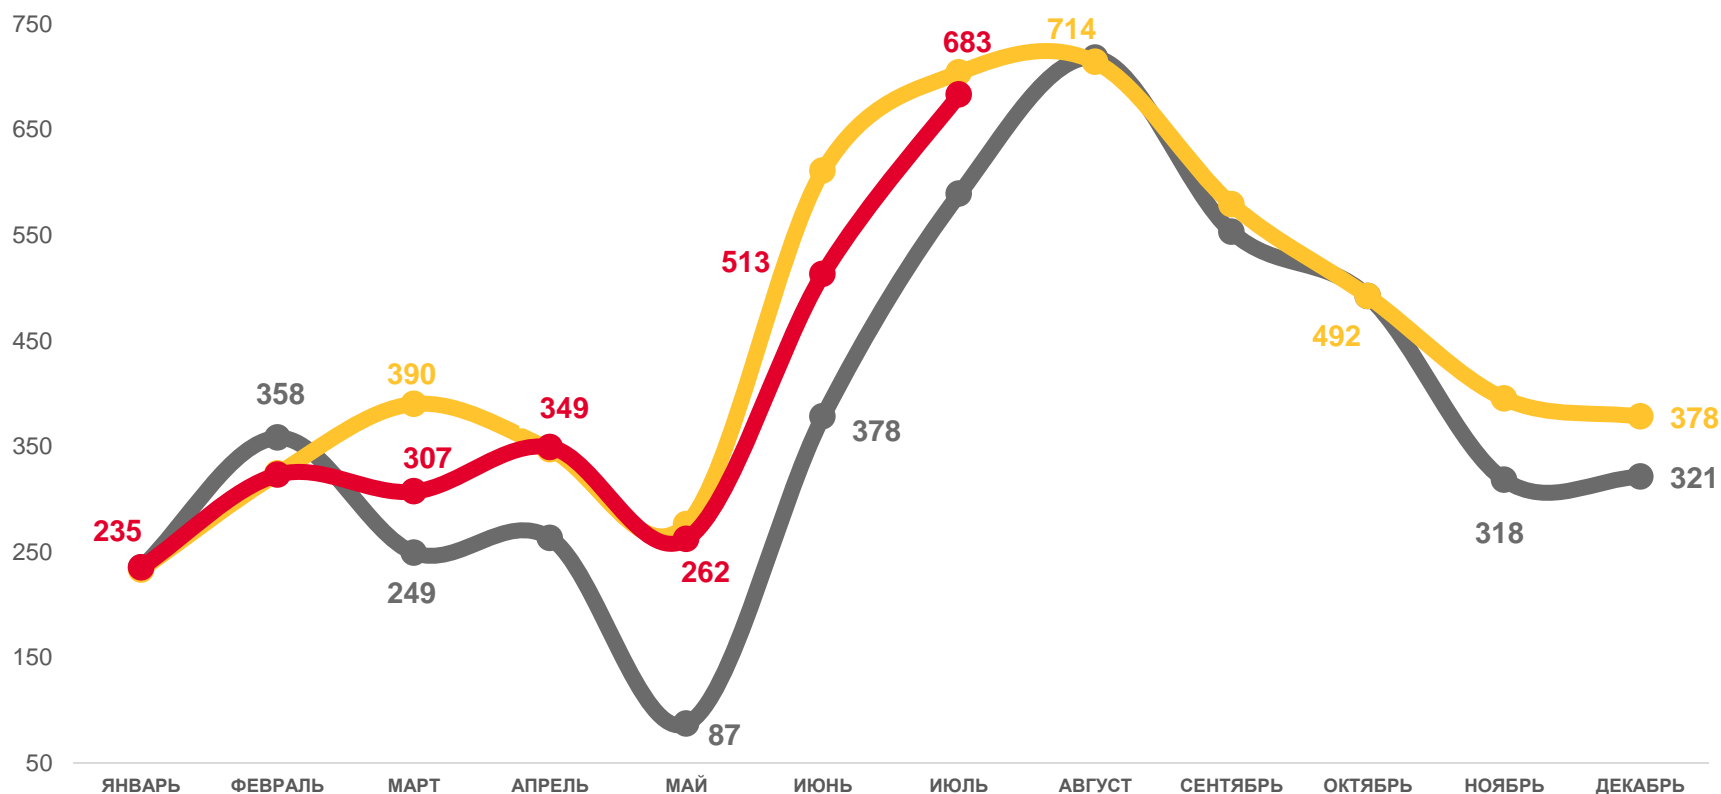

## 2022 ГОД

январь – июль 2022 года

ЕДИНИЦ

# 2 672

В РАСЧЁТЕ НА 1000 ЧЕЛ.

# 5,1

ИЗМЕНЕНИЕ, %

к январю – июлю 2021 года

# -5,6

2022

2021

2020