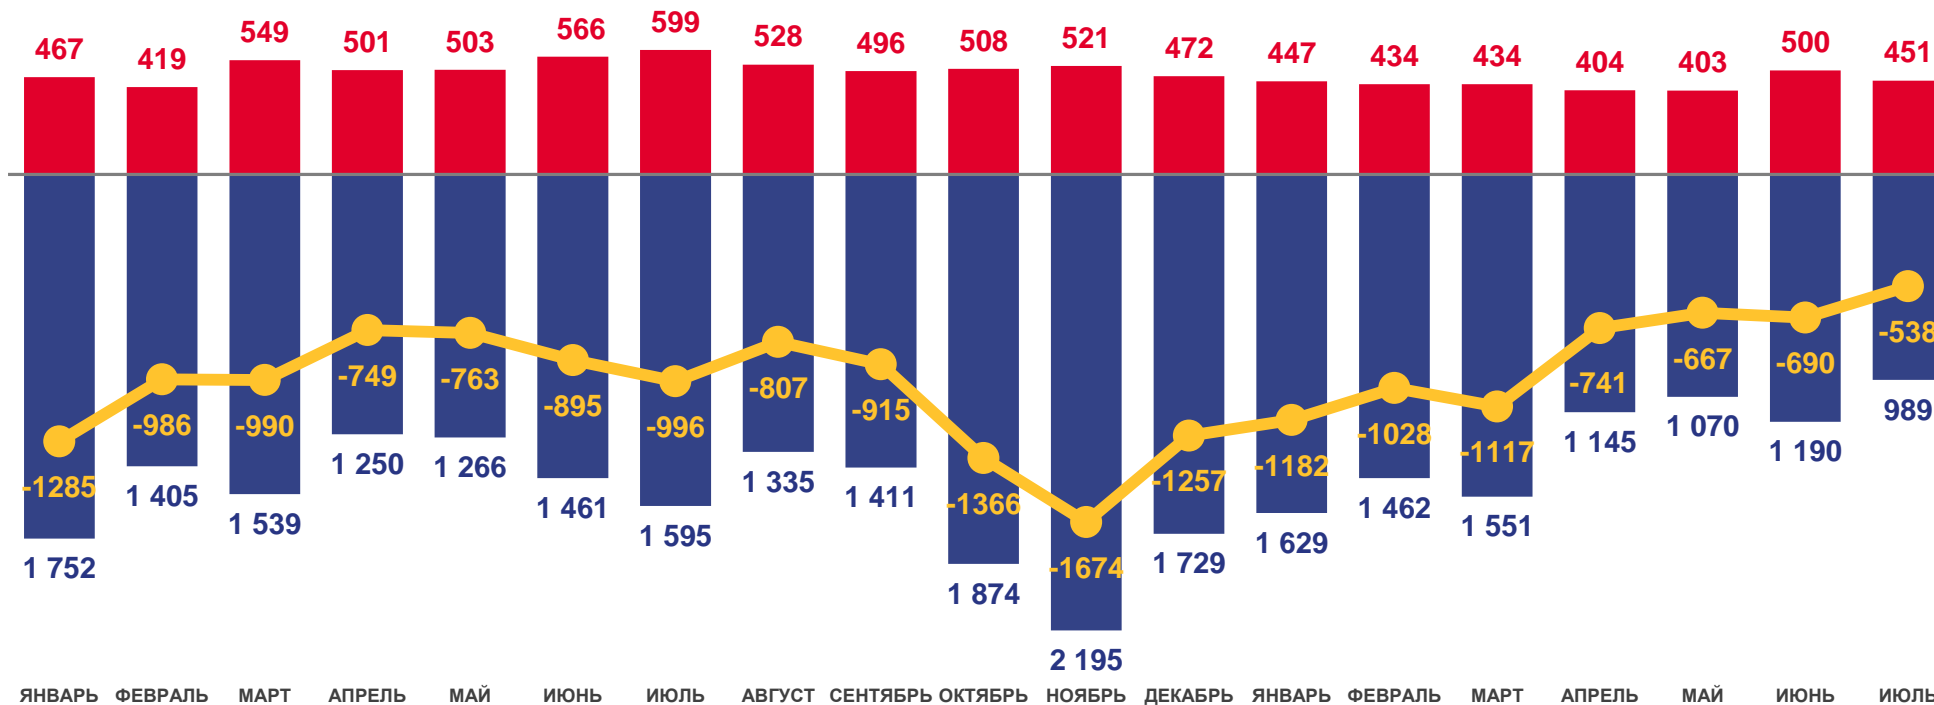

# ЕСТЕСТВЕННОЕ ДВИЖЕНИЕ НАСЕЛЕНИЯ

ЧЕЛОВЕК

## 2022 ГОД

январь – июль 2022 года

ЧЕЛОВЕК

# -5 963

В РАСЧЁТЕ  
НА 1000 ЧЕЛОВЕК

# -11,4

2021

2022

■ Число родившихся

■ Число умерших

—●— Естественная убыль