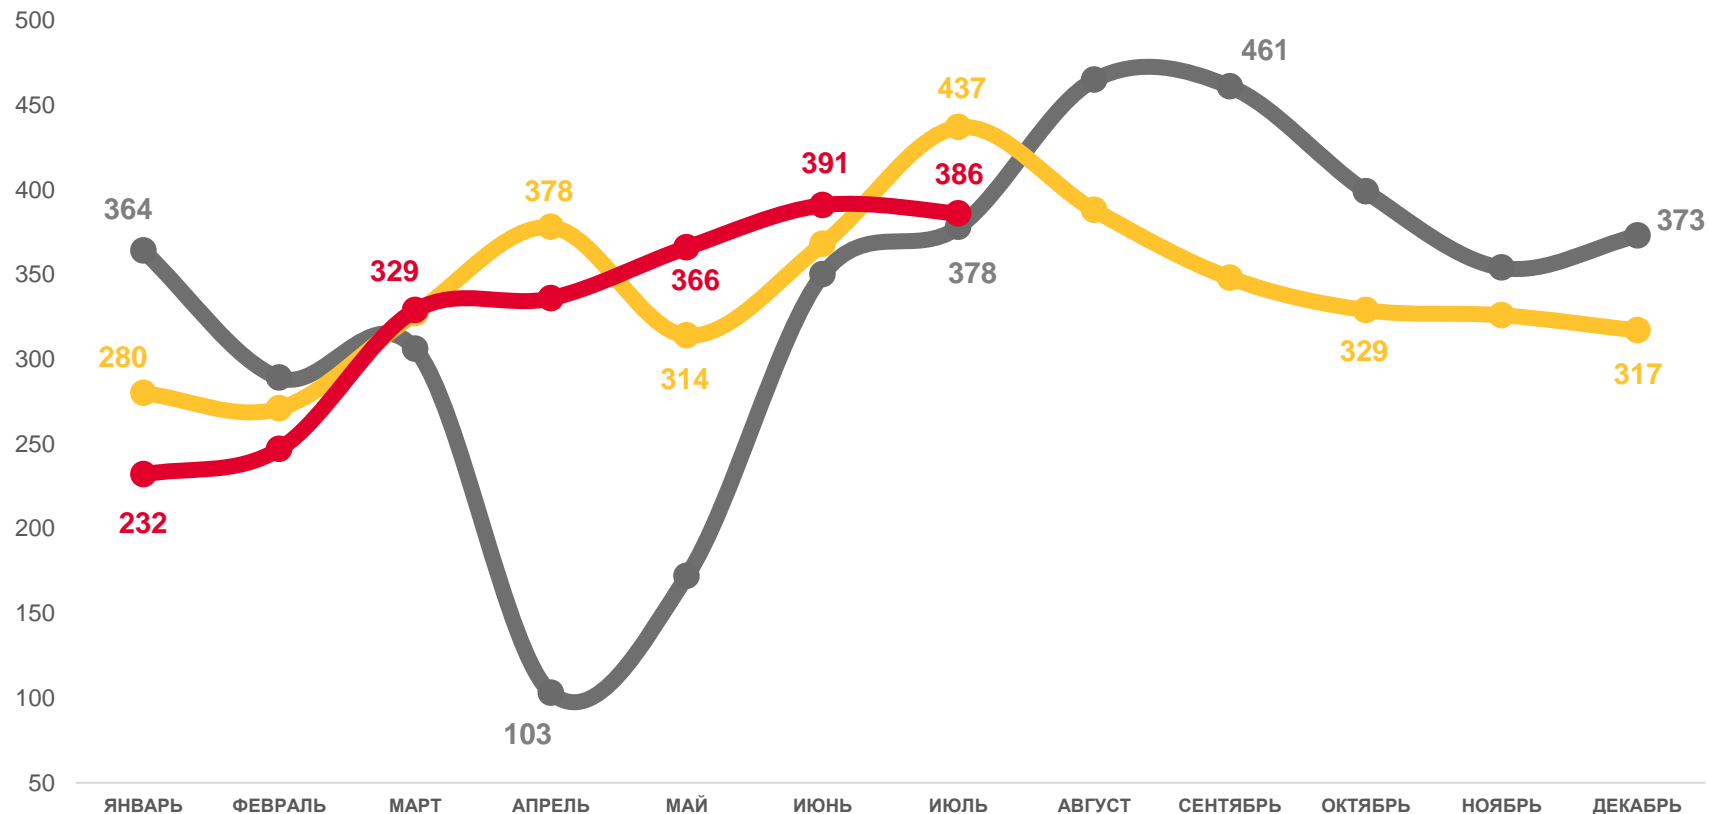

# 5,1

ИЗМЕНЕНИЕ, %

к январю – июлю 2021 года

# -5,6

2022

2021

2020

# ЧИСЛО ЗАРЕГИСТРИРОВАННЫХ РАЗВОДОВ

ЕДИНИЦ

**2022 ГОД**

январь – июль 2022 года

ЕДИНИЦ

**2 287**

В РАСЧЁТЕ НА 1000 ЧЕЛ.

**4,3**

ИЗМЕНЕНИЕ, %

к январю – июлю 2021 года

**-4,4**

2022

2021

2020